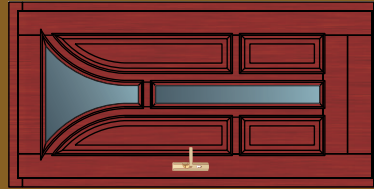

DRZWI DREWNIANE ZEWNĘTRZNE 2011

DRZWI W WYMIARACH STANDARDOWYCH 1060 x 2100

RETRO15