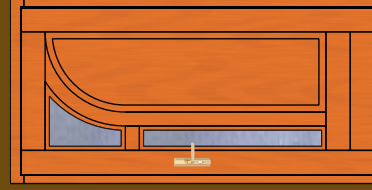

RETRO13

MODERN11