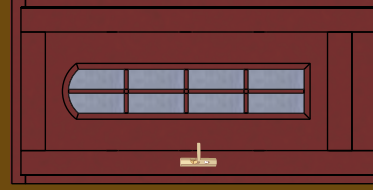

MODERN12

MODERN14

STANDARD01

STANDARD02

STANDARD03

STANDARD05i

STANDARD07

STANDARD08

## KONSTRUKCJA

Ościeżnica o przekroju 68 x 78 mm  
 Ramiak skrzydła o przekroju 68 x 140 mm  
 Kaseton - płyta warstwowa typu "sandwich"  
 Podwójny dolny ramiak skrzydła  
 Próg aluminiowy  
 Okapnik drewniany