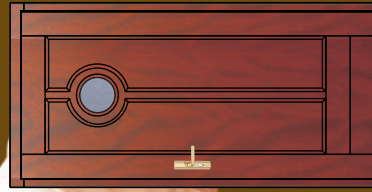

DRZWI DREWNIANE ZEWNĘTRZNE 2011

DRZWI W WYMIARACH STANDARDOWYCH 1060 x 2100

MODERN02