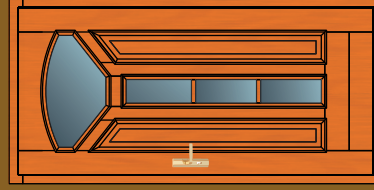

# DRZWI DREWNIANE ZEWNĘTRZNE 2011

DRZWI W WYMIARACH STANDARDOWYCH 1060 x 2100

RETRO01

RETRO06

RETRO09

RETRO10

RETRO12

RETRO13