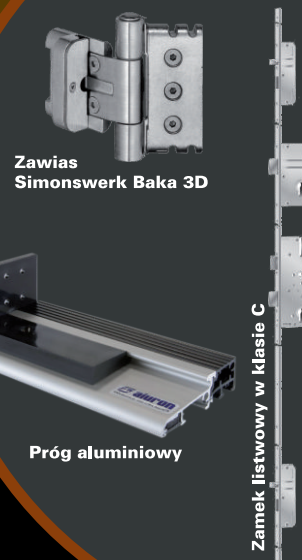

## WYPOSAŻENIE STANDARDOWE

Zamek listwowy w klasie C  
 Dwie wkładki patentowe  
 Trzy zawiasy Simonswerk Baka 3D  
 Osłonki na zawiasy  
 Klamka Hoppe Londyn  
 Szyba bezbarwna w klasie P2  
 Próg aluminiowy  
 Dwie uszczelki  
 Okapnik drewniany na zewnątrz  
 (przy drzwiach otwieranych do środka)