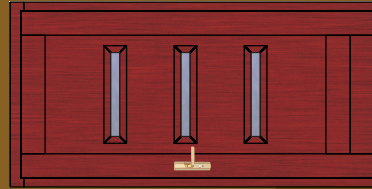

RETRO15

MODERN14