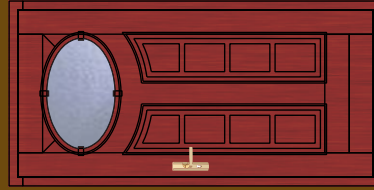

# DRZWI DREWNIANE ZEWNĘTRZNE 2011

DRZWI W WYMIARACH STANDARDOWYCH 1060 x 2100

RETRO01

RETRO06

RETRO09

RETRO10

RETRO12

RETRO13