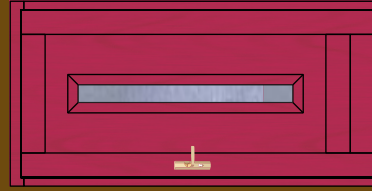

RETRO10

MODERN07