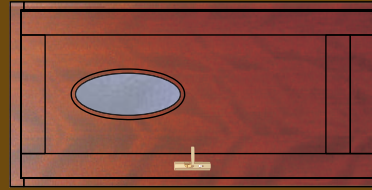

RETRO06

MODERN04