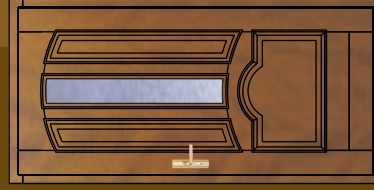

# DRZWI DREWNIANE ZEWNĘTRZNE 2011

DRZWI W WYMIARACH STANDARDOWYCH 1060 x 2100

RETRO01

RETRO06

RETRO09

RETRO10

RETRO12

RETRO13