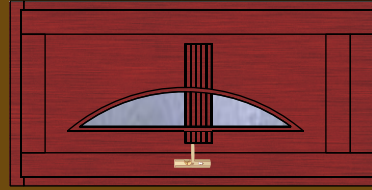

RETRO09

MODERN05